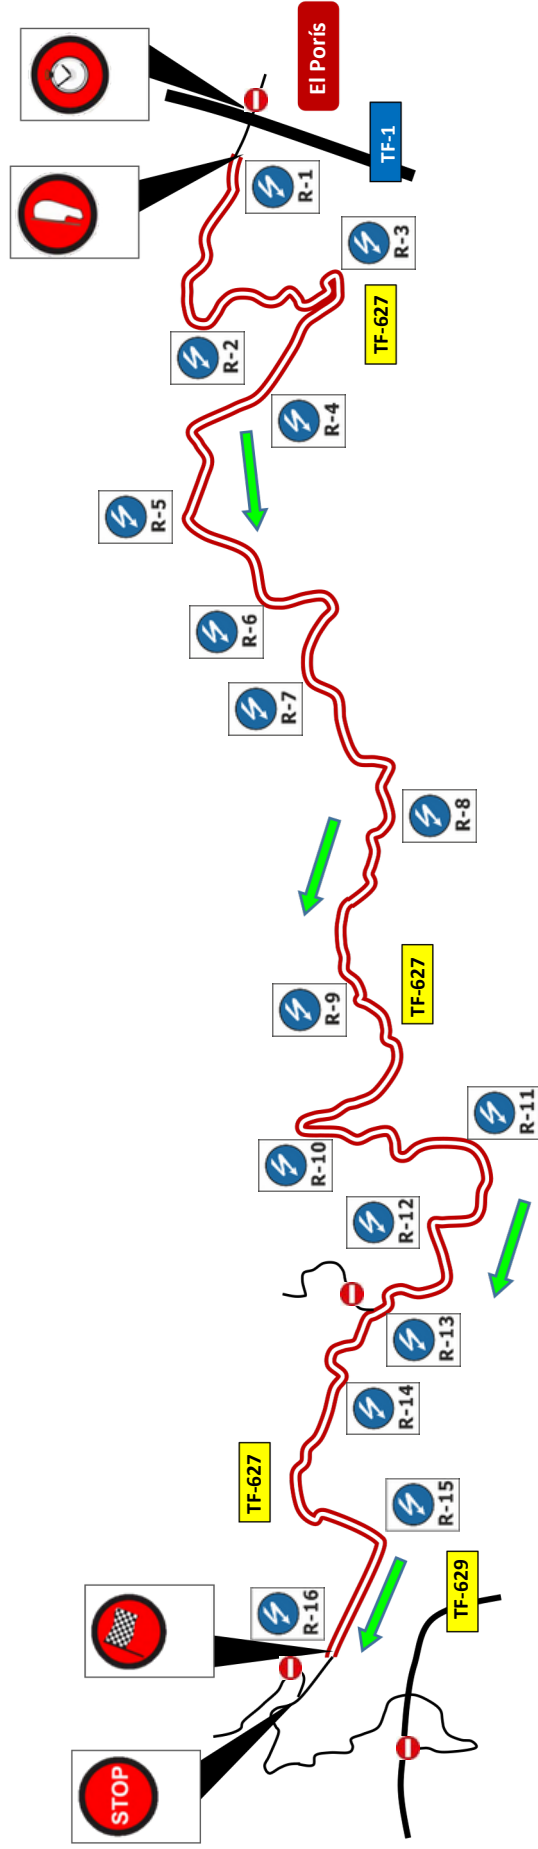

TC1 EL PORÍS – VILLA ARICO

TC
1

EL PORÍS – VILLA ARICO (7,23 km)

Ampliar información en
Google Maps

7,23 km